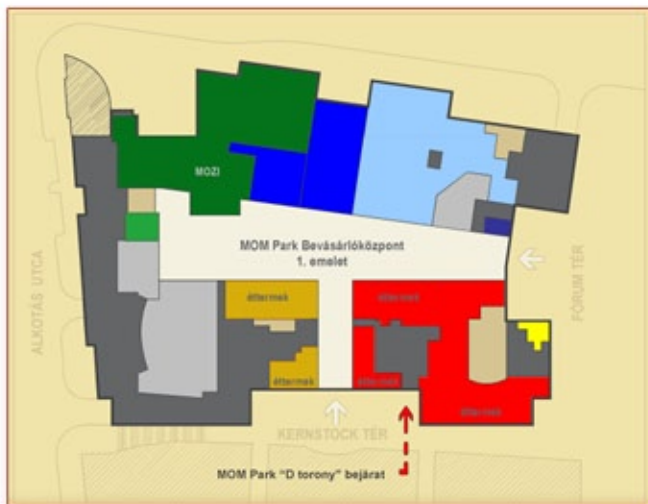

## WiseGroup Informatika

MOM Park "D torony" II. em  
H-1123 Budapest,  
Alkotás utca 53.

Mobil: +36/20-465-6560

Email: info@wgi.hu  
Web: www.wgi.hu

GPS: N 47.491167°  
E 19.022667°

## MOM Park alaprajz

## Parkolás

A MOM Park Bevásárlóközpont mélygarázsában.  
A "D torony" bejárata a sárga  
színnel jelölt parkolórészen  
található.

A parkoló megközelíthető az  
Alkotás utca és a Csörsz utca  
felől.

Az első óra parkolás *ingyenes*.

## MOM Park "D torony" bejárat