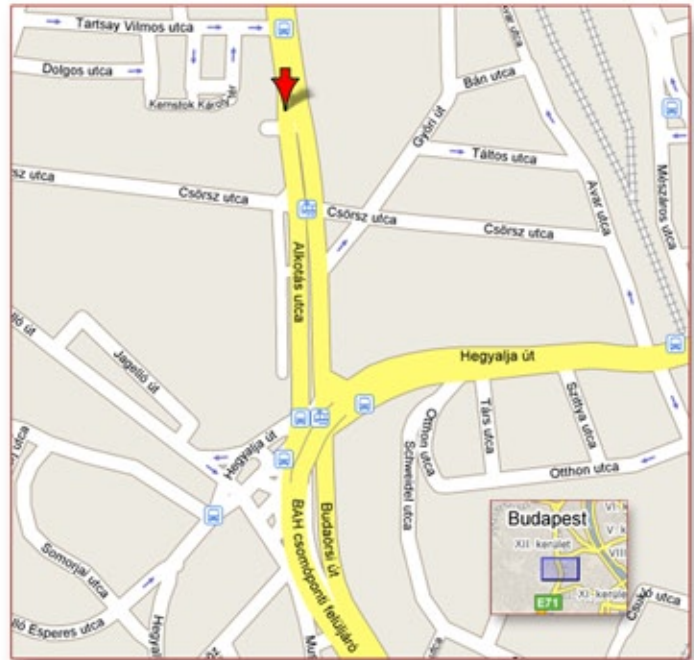

## WiseGroup Informatika

MOM Park "D torony" II. em  
H-1123 Budapest,  
Alkotás utca 53.

Mobil: +36/20-465-6560

Email: info@wgi.hu  
Web: www.wgi.hu

GPS: N 47.491167°  
E 19.022667°

## MOM Park alaprajz

## Parkolás

A MOM Park Bevásárlóközpont mélygarázsában.  
A "D torony" bejárata a sárga  
színnel jelölt parkolórészen  
található.

A parkoló megközelíthető az  
Alkotás utca és a Csörsz utca  
felől.

Az első óra parkolás *ingyenes*.

## MOM Park "D torony" bejárat